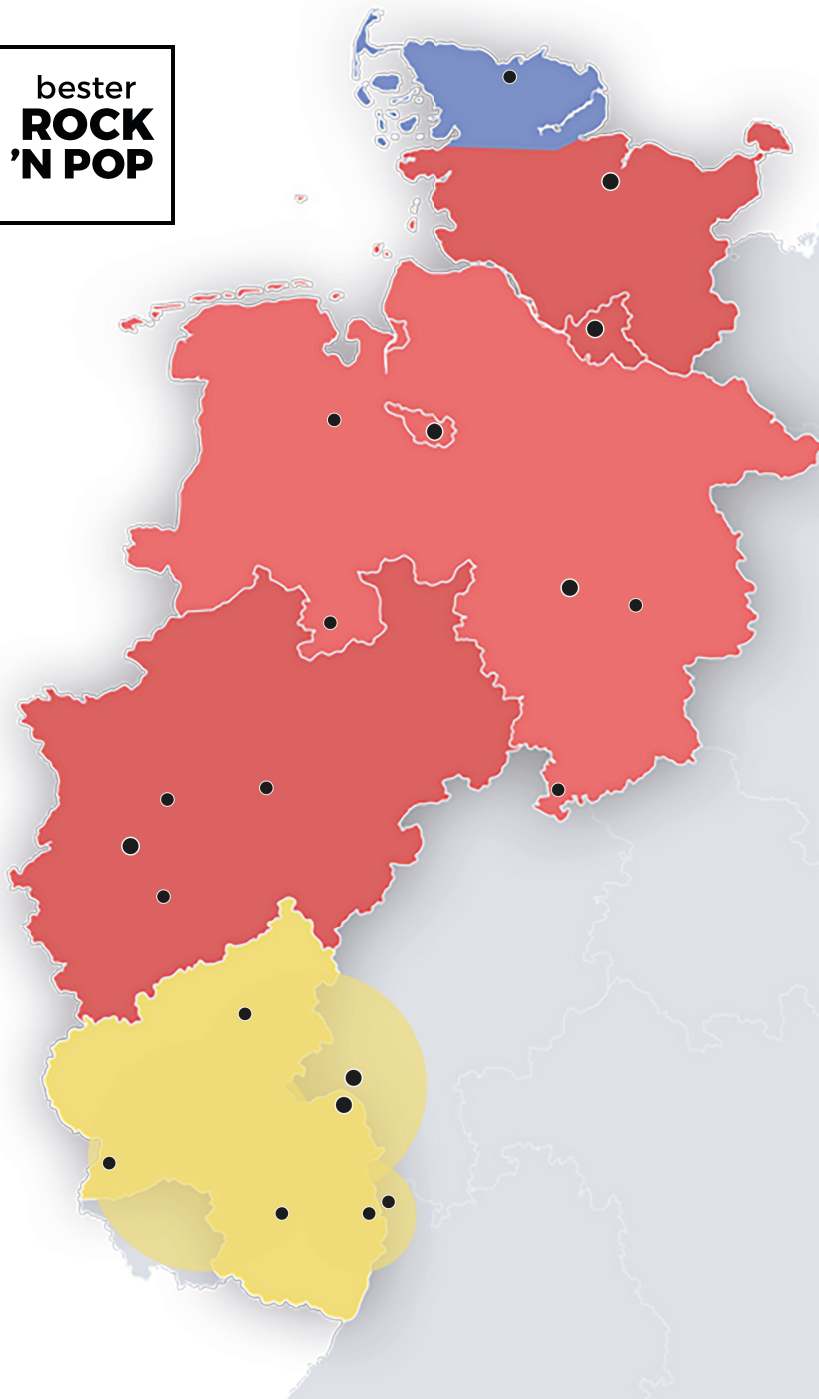

besten
**ROCK
'N POP**