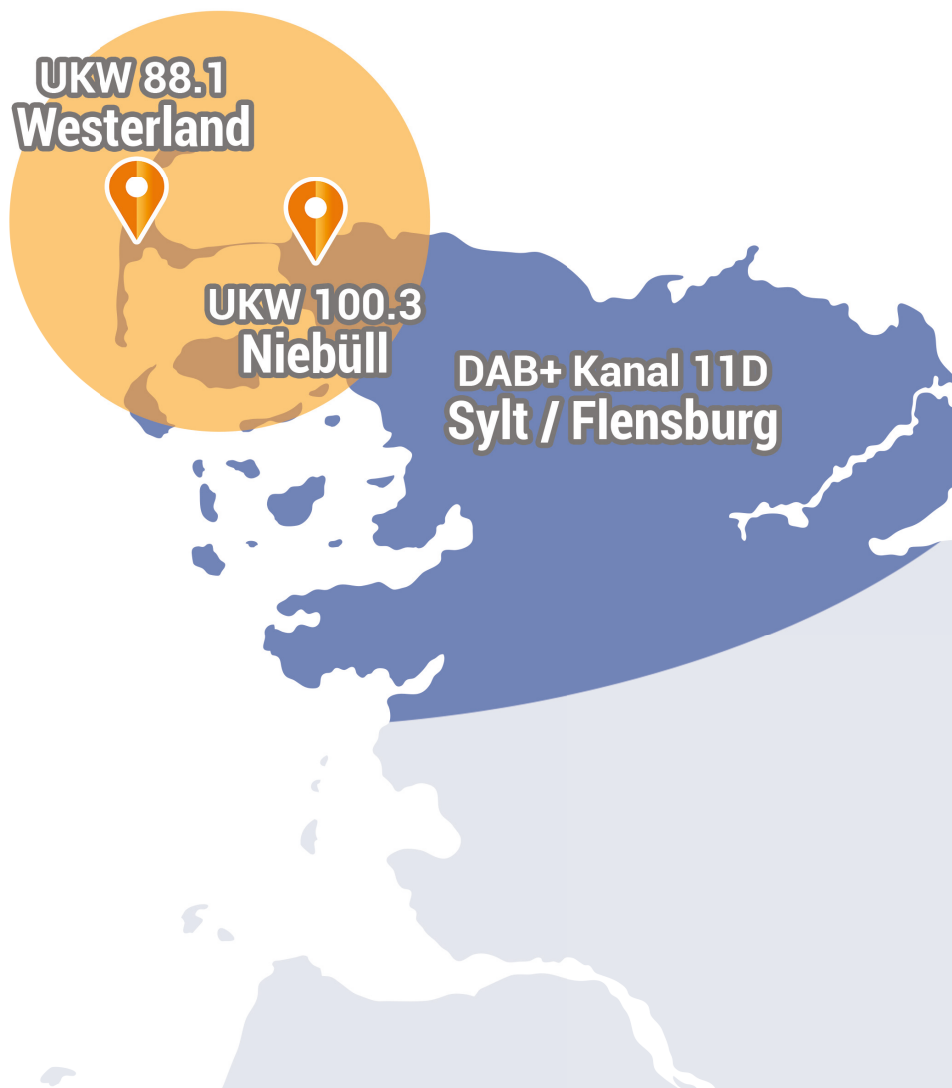

Starten Sie  
Ihre Kampagne  
auf UKW, DAB+  
& im Stream!

**ANTENNE  
SYLT**

**Tarife 2024**  
für Deutschlands schönste Insel  
und Teile Schleswig-Holsteins

**DAS UMFELD FÜR IHRE BOTSCHAFTEN**

# **Antenne Sylt**

*für Deutschlands schönste Insel und Teile Schleswig-Holsteins*

## **Was macht Radiowerbung auf Antenne Sylt so attraktiv?**

- Antenne Sylt macht Radio von Deutschlands schönster Insel: für Sylt sowie den Norden Schleswig-Holsteins und Flensburg, via UKW und DAB+ – sowie bundesweit im Stream.
- Mit Radiowerbung auf Antenne Sylt erweitern Sie das Gebiet Ihrer Kampagne um einen der imageträchtigen Plätze Deutschlands.
- Werbung auf Antenne Sylt erreicht konsumaffine Zielgruppen mit Produktinteressen, die über Radiowerbung besonders gut bedienbar sind.